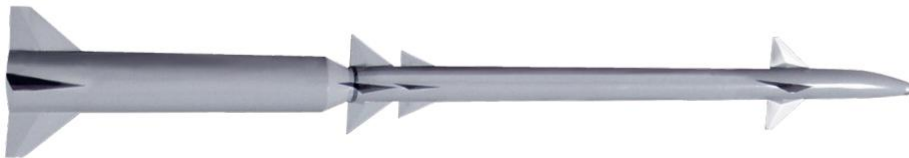

Raytheon

Succesul clienților este misiunea noastră

Raytheon
PObox 11337
Tucson, Arizona
85734-1337 SUA
rmspr@raytheon.com
www.raytheon.com

RAFAEL

ADVANCED DEFENSE SYSTEMS LTD.

Divizia Sisteme de Superioritate Aeriană
Tel.: (972)73-3367990 Fax: (972)73-3367989
E-mail: airtsuper_mkt@rafael.co.il
HQ Tel.: (972)73-3354714 Fax: (972)73-3354657
E-mail: intl-mkt@rafael.co.il www.rafael.co.il